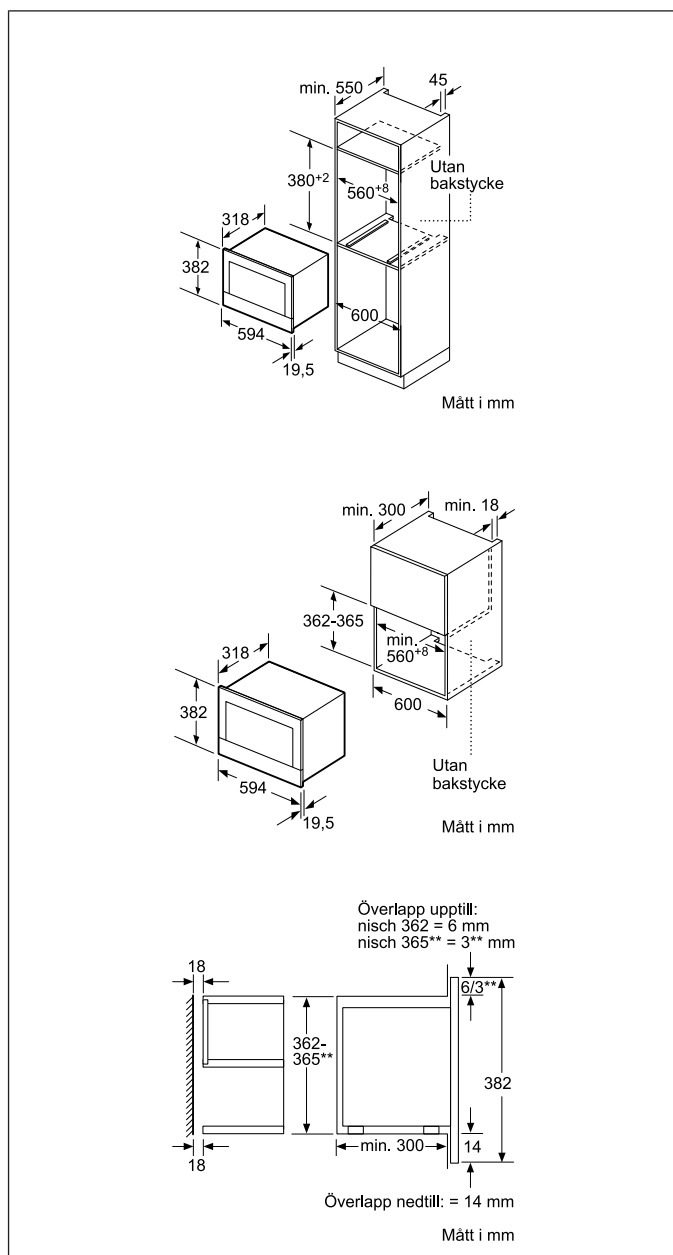

Mikrovågsugn för inbyggnad Högerhängd lucka (ej omhängningsbar) BF 634RGW1

Anslutningseffekt (W): 1220
Anslutningskabelns längd (cm): 150

Skapad: 2016-12-07